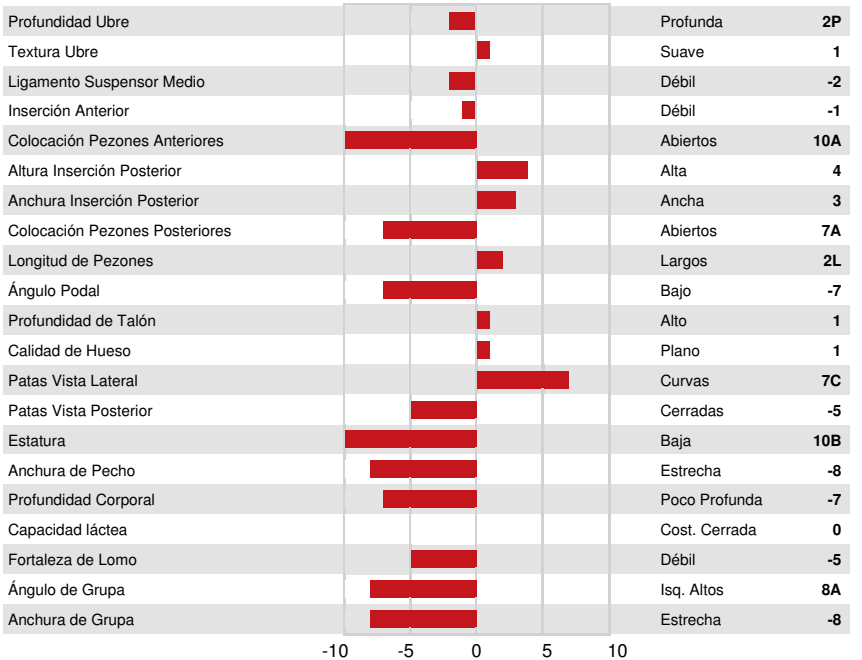

SIEMERS BRAVE
PROGENESIS FASTBALL ROTOR 2*
BOMAZ FASTBALL
PROGENESIS ACHIEVER RAVISH VG-85-3YR-CAN 1*
ABS ACHIEVER
OCD LEGENDARY RAE EX-90-2E-CAN

GPA LPI +3240 PRO$ 1942

DPF MFF RDF BLF CNF BYF MWF CVF HH1F HH2F HH3F HH4F HH5F HH6F HCDF HMWF

Num.Reg #: HOCANM14074993 aAa: 423615 DMS: 135,345
Nacimiento: 08/26/2021 Kappa Caseina: AB Beta Caseina: A2A2

PRODUCCION			GPA 26* APR	
Leche kg	Grasa kg	Grasa %	Proteína kg	Proteína %
983	75	+0.32	54	+0.16
Velocidad Ordeño	Temperamento	Eficiencia Metano	Eficiencia de Conversión	RMC
102	104	94	102	106

SALUD Y REPRODUCCIÓN		Immunity 102	
Vida en el Rebaño	102	Inmunidad crías	108
Células Somáticas	102	Facilidad de Parto	102
Fertilidad Hijas	99	Facilidad Parto de las Hijas	102
Cond. Corporal	95	Resistencia a Enfermedades Metabólicas	101
Resist. Mastitis.	101	Calf Health	96
Persistencia de la lactación	99		

TIPO		GPA 26* APR	
Tipo	-3	Fortaleza Lechera	-7
Sistema Mamario	3	Grupa	-10
Patas	-3		

OCD LEGENDARY RAE
THIRD DAM